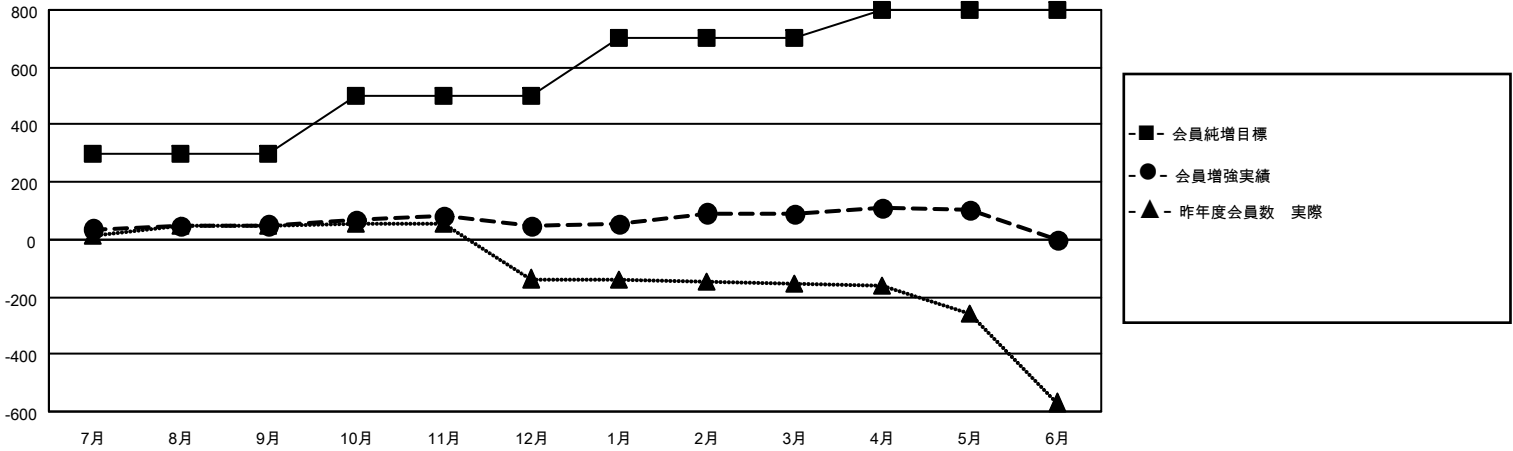

MONTHLY MEMBERSHIP PROGRESS REPORT

地域 JAPAN

District 335 B

Results as of: 5/31/2022

クラブ			
結果：2021-2022			
四半期	新クラブ目標	新クラブ	解散クラブ
7月/8月/9月	1	0	2
10月/11月/12月	0	0	0
1月/2月/3月	5	0	0
4月/5月/6月	4	2	0

名			
結果：2021-2022			
四半期	会員純増目標	会員増強実績	退会者(転籍を含む)実際
7月/8月/9月	300	130	69
10月/11月/12月	200	124	125
1月/2月/3月	200	123	76
4月/5月/6月	100	141	116

新クラブ目標及び実績累計

会員目標及び実績累計

解散クラブ: 2	117 CLUBS OF 155 一名以上の新会 員を登録	男女別	
退会者		男性	4,550 (70.92%)
物故会員 53	会員累計データを見るには、ここをクリック	女性	1,865 (29.07%)
クラブ解散 0		NON BINARY	1 (0.02%)
その他 333		PREFER NOT TO ANSWER	0 (0.00%)
合計 386		世帯主/家族会員合計	2,849
		国際会費半額の家族会員	1,552