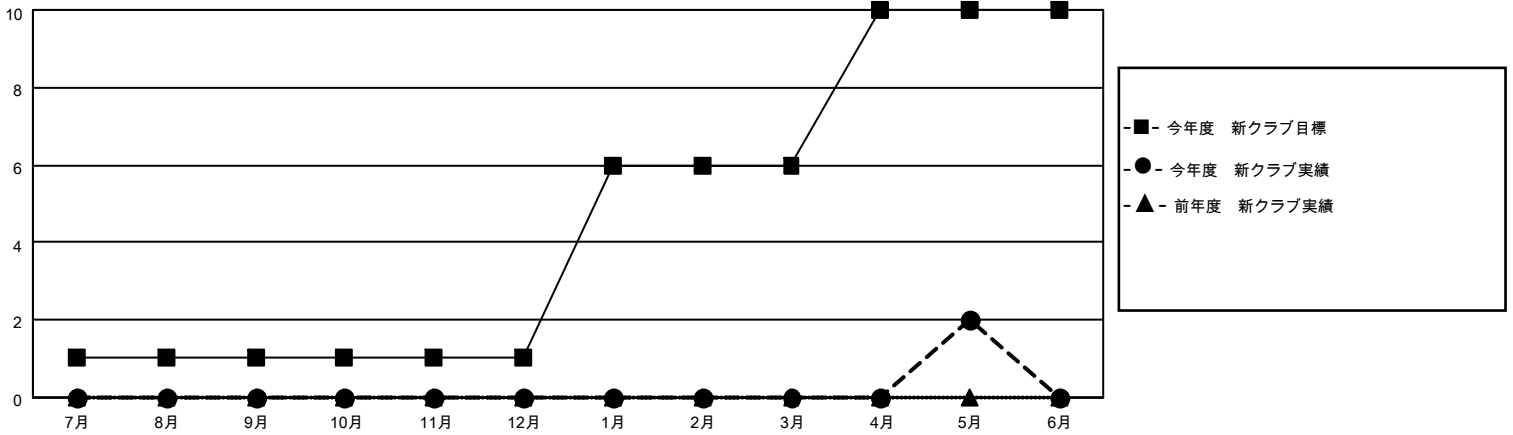

MONTHLY MEMBERSHIP PROGRESS REPORT

地域 JAPAN

District 335 B

Results as of: 5/31/2022

クラブ			
結果：2021-2022			
四半期	新クラブ目標	新クラブ	解散クラブ
7月/8月/9月	1	0	2
10月/11月/12月	0	0	0
1月/2月/3月	5	0	0
4月/5月/6月	4	2	0

名			
結果：2021-2022			
四半期	会員純増目標	会員増強実績	退会者(転籍を含む)実際
7月/8月/9月	300	130	69
10月/11月/12月	200	124	125
1月/2月/3月	200	123	76
4月/5月/6月	100	141	116

新クラブ目標及び実績累計

会員目標及び実績累計

解散クラブ: 2	117 CLUBS OF 155 一名以上の新会 員を登録	男女別	
退会者		男性	4,550 (70.92%)
物故会員 53	会員累計データを見るには、ここをクリック	女性	1,865 (29.07%)
クラブ解散 0		NON BINARY	1 (0.02%)
その他 333		PREFER NOT TO ANSWER	0 (0.00%)
合計 386		世帯主/家族会員合計	2,849
		国際会費半額の家族会員	1,552